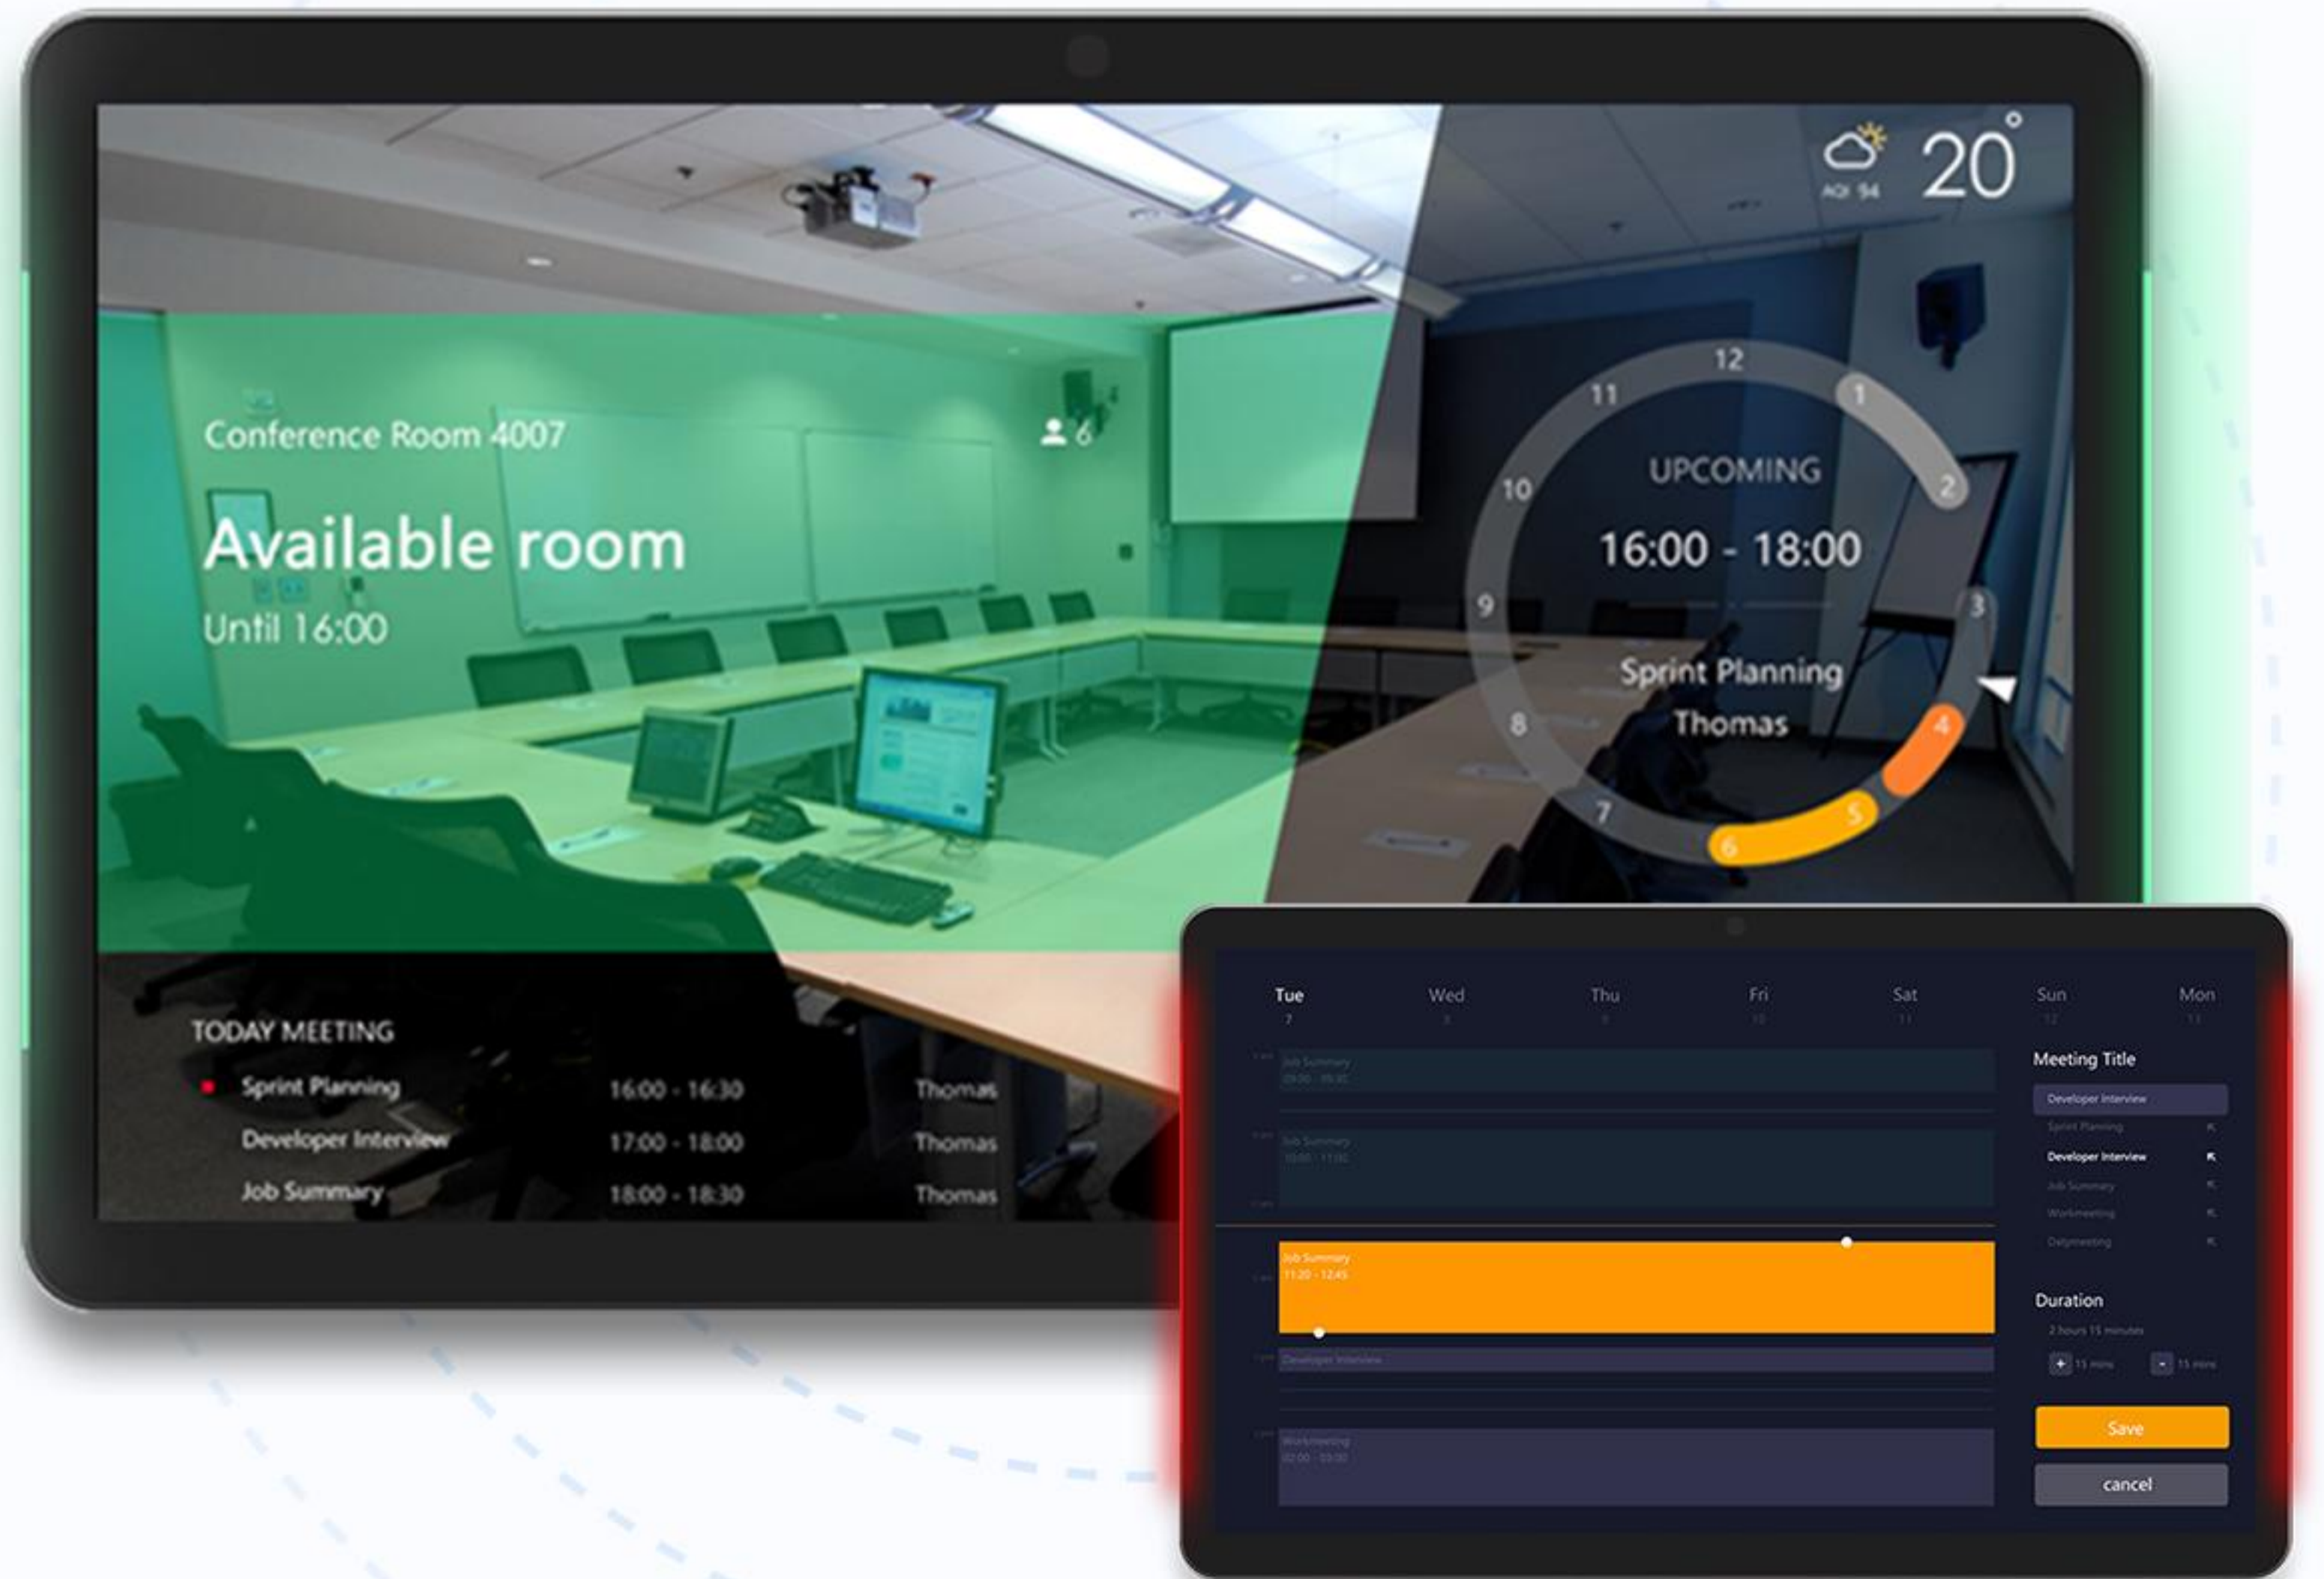

# 会议电子门牌 V3.5

iComi-H-RBTHC V3.5

智慧办公

智慧医院

智慧学校

## 产品介绍

iComi-H-RBTHC V3.5是一款高性能的iComi电子门牌硬件方案，搭载Android12系统，产品功能完善，适用于会议室状态展示场景，两侧红绿蓝三色LED灯带能够直观展示会议室的使用状态。

11.6寸的高清触摸展示屏幕能够展现更多的细节。屏幕外框采用CNC工艺和超窄边设计，使屏幕的外观能够具备更好的外观以及质感。

iComi-H-RBTHC V3.5支持PoE供电供网，内藏式接口与简易安装方式，可完美安装于各种墙面与支架。

## 产品规格

规格		标配	高配
基本配置	触摸屏	全贴合十点电容触摸屏	全贴合十点电容触摸屏
	喇叭	1W、8Ω	1W、8Ω
	LED指示	256色可调	256色可调
	WiFi	WiFi IEEE支持 802.11b/g/n	WiFi IEEE支持 802.11b/g/n
	IC刷卡	工作频率 13.65Mhz, 支持 ISO14443A/ISO14443B/ISO 15693/Mifare classic	工作频率 13.65Mhz, 支持 ISO14443A/ISO14443B/ISO 15693/Mifare classic
	摄像头	不带	摄像头带补光
外部接口	以太网	100M/1000M 自适应 x1	100M/1000M 自适应 x1
	POE	36~58VDC input、IEEE 802.3at Power-over-Ethernet(PoE) standard x1	36~58VDC input、IEEE 802.3at Power-over-Ethernet(PoE) standard x1
	USB-C	TYPE-C x1	TYPE-C x1
物理特性	材质	金属铝/塑胶	金属铝/塑胶
	重量	/	/
	功耗	22w	22w
安装方式	挂钩支架	支持墙面/玻璃面安装支架	支持墙面/玻璃面安装支架
其他配置	定时开关机	支持	支持
	安卓SDK接口	支持	支持