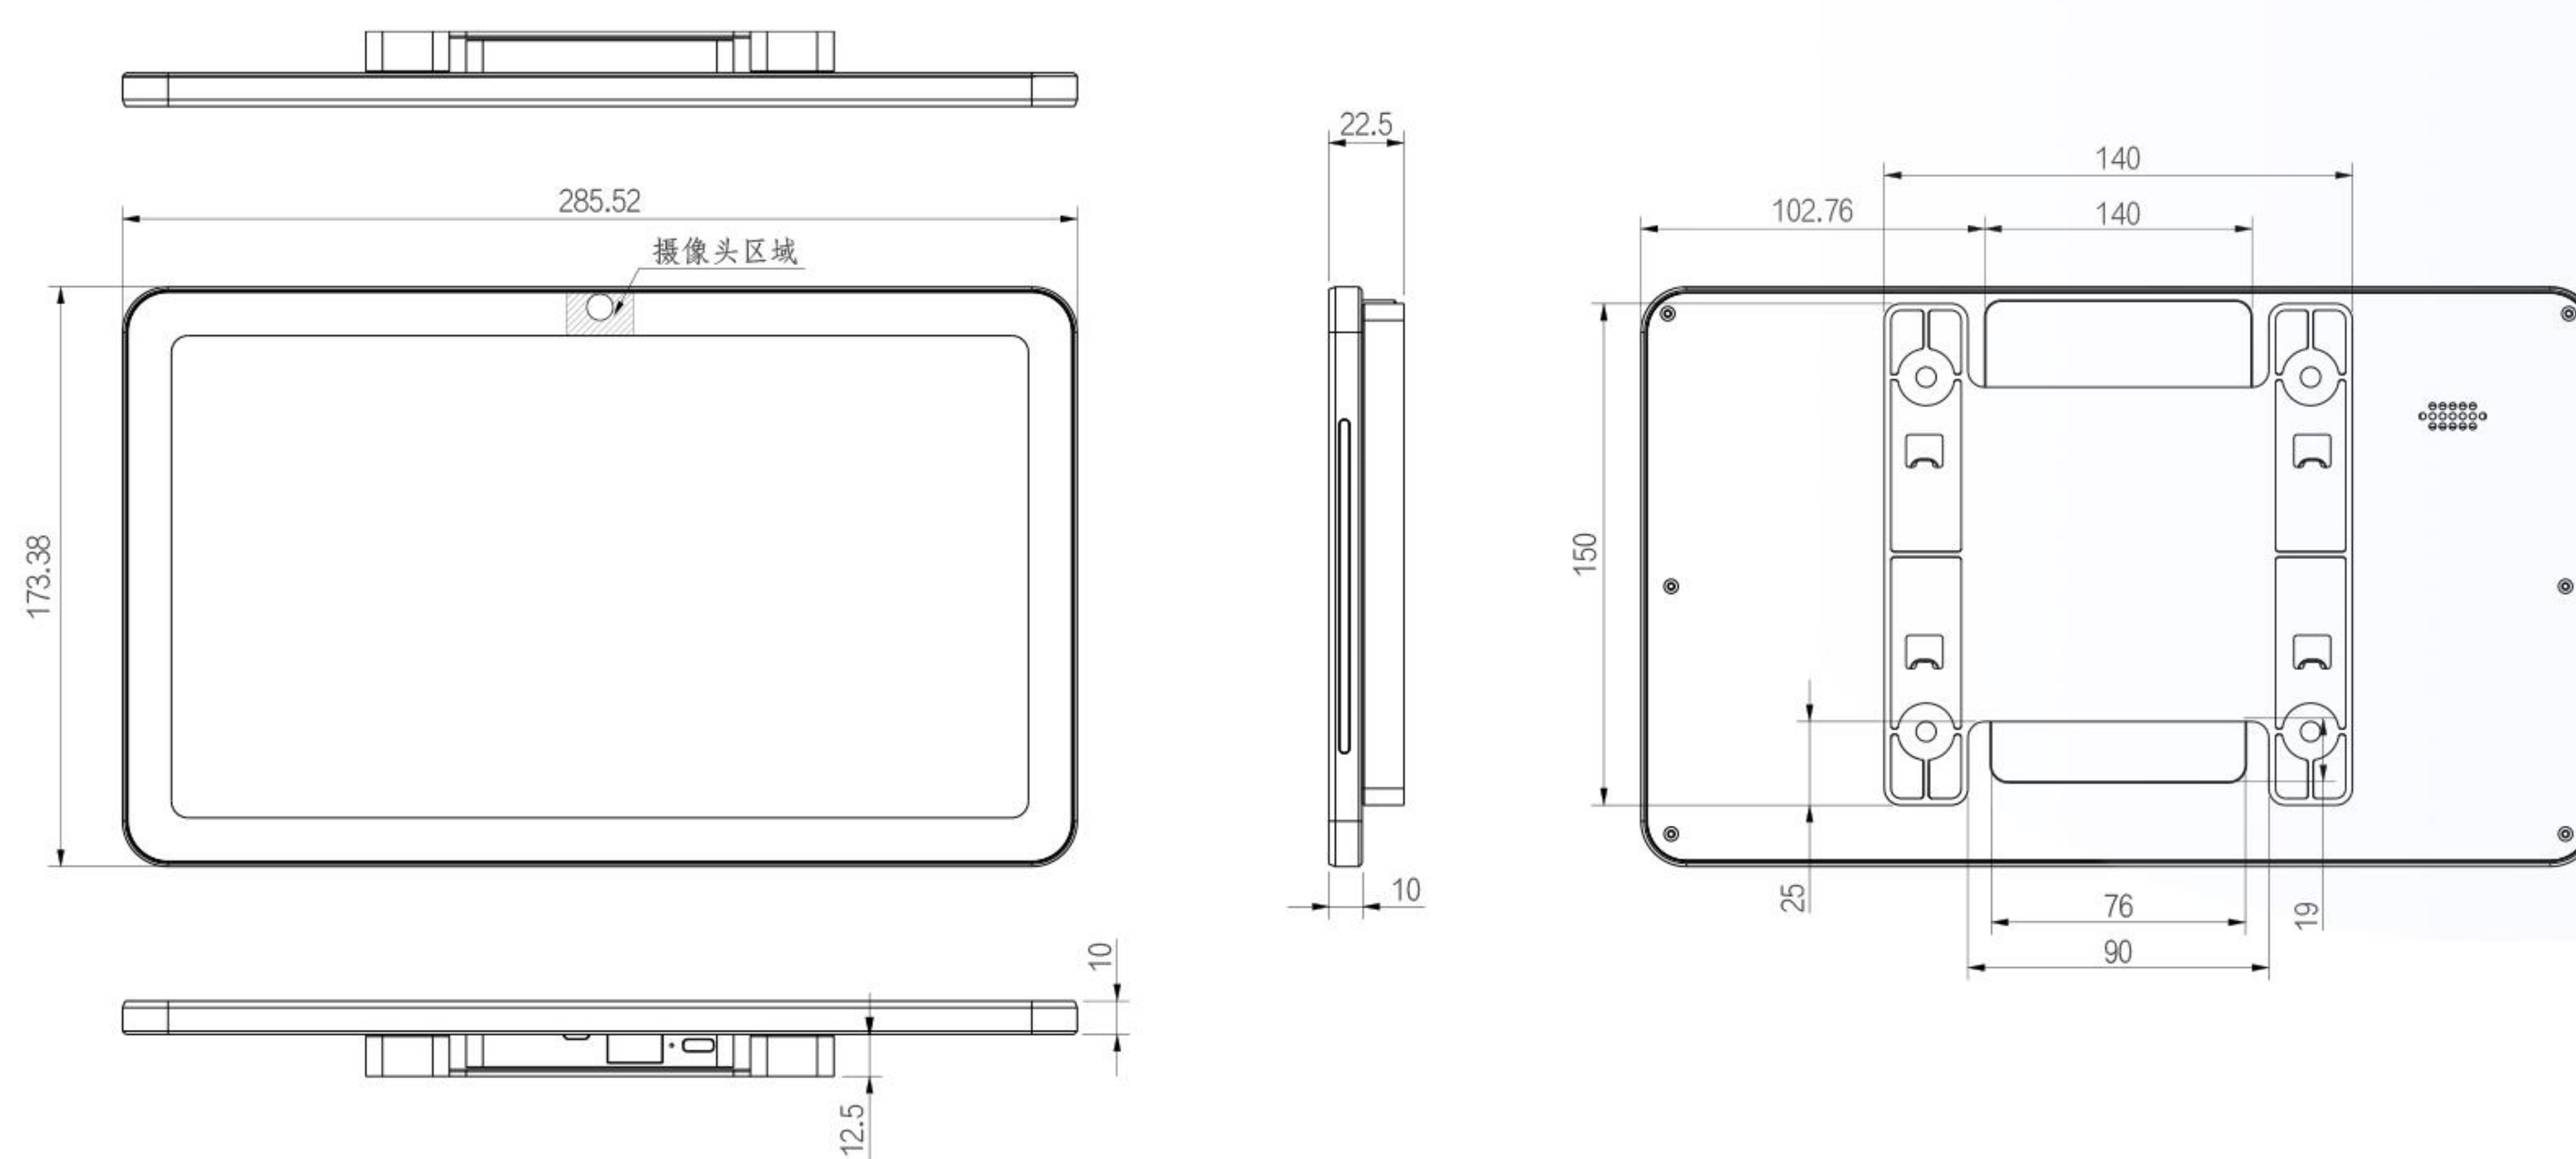

产品规格

规格		标配	高配
基本配置	触摸屏	全贴合十点电容触摸屏	全贴合十点电容触摸屏
	喇叭	1W、8Ω	1W、8Ω
	LED指示	256色可调	256色可调
	WiFi	WiFi IEEE支持 802.11b/g/n	WiFi IEEE支持 802.11b/g/n
	IC刷卡	工作频率 13.65Mhz, 支持 ISO14443A/ISO14443B/ISO 15693/Mifare classic	工作频率 13.65Mhz, 支持 ISO14443A/ISO14443B/ISO 15693/Mifare classic
	摄像头	不带	摄像头带补光
外部接口	以太网	100M/1000M 自适应 x1	100M/1000M 自适应 x1
	POE	36~58VDC input、IEEE 802.3at Power-over-Ethernet(PoE) standard x1	36~58VDC input、IEEE 802.3at Power-over-Ethernet(PoE) standard x1
	USB-C	TYPE-C x1	TYPE-C x1
物理特性	材质	金属铝/塑胶	金属铝/塑胶
	重量	/	/
	功耗	22w	22w
安装方式	挂钩支架	支持墙面/玻璃面安装支架	支持墙面/玻璃面安装支架
其他配置	定时开关机	支持	支持
	安卓SDK接口	支持	支持

产品尺寸

上海直真空点信息技术有限公司

☎ 021-52556826

🌐 <http://www.icomi.cn>

📍 上海市普陀区真北路958号1号楼6F

欢迎关注官方微信号
了解更多资讯

产品咨询
请添加微信号